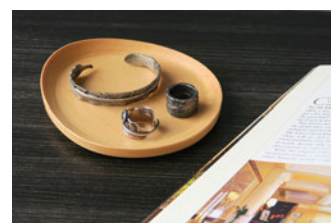

pointe

- ポアント -

トゥシューズをイメージした、アシンメトリーなデザインのミニプレート。
ソーサーや、アクセサリートレイとしてもお使いいただけます。

SAUCER #2181 ナチュラル ¥5,000 (税込 ¥5,500)

SAUCER #5181 キャラメルブラウン ¥4,000 (税込 ¥4,400)

サイズ：135×120×H20mm