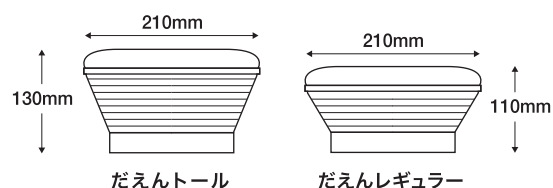

サイズと座面カラーを組み合わせてご注文いただけます。

オリジナル巾着付属

※商品によっては実際のサイズと差が生じる場合があります。(高さ±10mm程度)

- だえん トール -

IB-S2121 **¥ 15,000** (税込 ¥ 16,500)

サイズ：210×130×H130mm

カラー：本体 / ライトブラウン 座面 / 合成皮革ブラック
台座 / 天然木 (キャラメルブラウン)

- だえん レギュラー -

IB-S2101 **¥ 15,000** (税込 ¥ 16,500)

サイズ：210×130×H110mm

カラー：本体 / ライトブラウン 座面 / 合成皮革ブラック
台座 / 天然木 (キャラメルブラウン)

コンパクトなだえんタイプで、
縦向き横向きどちらもお使いいただけます。

オリジナル巾着付属

※商品によっては実際のサイズと差が生じる場合があります。(高さ±10mm程度)

天然ブナ材を使用しているため、杓目・色は一点一点異なります。
お手入れは、水をしぼった柔らかい布でお拭きください。