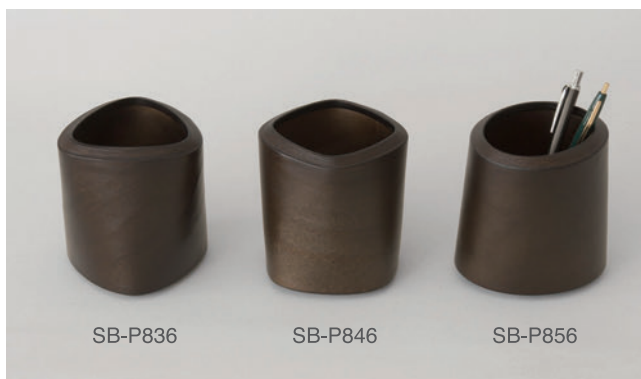

SB-P852

SB-P832 twist triangle △

SB-P842 twist square □

SB-P852 twist oval ○

¥6,000 (税込¥6,600)

サイズ：110×110×H117mm

カラー：ブラック

SB-P836

SB-P846

SB-P856

SB-P836 twist triangle △

SB-P846 twist square □

SB-P856 twist oval ○

¥6,000 (税込¥6,600)

サイズ：110×110×H117mm

カラー：ダークブラウン