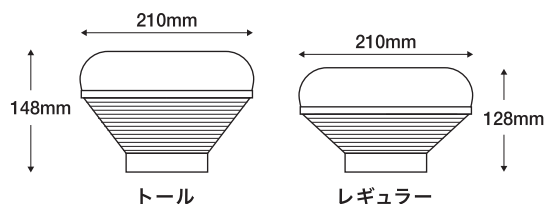

- トール -

IB-S2251 **¥ 16,000** (税込 ¥ 17,600)

サイズ：φ210×H148mm

カラー：本体 / ライトブラウン 座面 / ファブリック (6色)
台座 / 天然木 (キャラメルブラウン)

- レギュラー -

IB-S2241 **¥ 16,000** (税込 ¥ 17,600)

サイズ：φ210×H128mm

カラー：本体 / ライトブラウン 座面 / ファブリック (6色)
台座 / 天然木 (キャラメルブラウン)

サイズと座面カラーを組み合わせてご注文いただけます。

オリジナル巾着付属

※商品によっては実際のサイズと差が生じる場合があります。(高さ±10mm程度)

- だえん トール -

IB-S2121 **¥ 15,000** (税込 ¥ 16,500)

サイズ：210×130×H130mm

カラー：本体 / ライトブラウン 座面 / 合成皮革ブラック
台座 / 天然木 (キャラメルブラウン)

- だえん レギュラー -