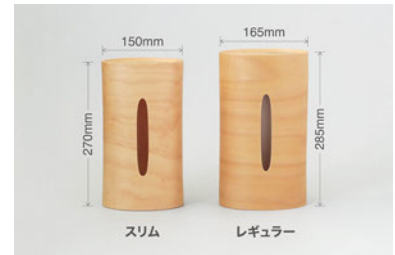

Material : Natural wood (BUNA : beech)

2023.11

SWING Slim

- スウィング スリム -

ティッシュボックス SWING を市販のティッシュボックスのスリム化に合わせサイズを見直し SWING Slim としてリニューアルしました。

スリムタイプのボックスティッシュ、ソフトパックティッシュいずれもお使いいただけます。

- IB-T2391 ナチュラル
 - IB-T2392 ブラック
 - IB-T2396 ダークブラウン
 - IB-T2397 キャラメルブラウン
- ¥9,000** (税込 ¥9,900)

サイズ：270×150×H102mm

※市販されているティッシュの中には一部収納できない商品がありますのでご注意ください。

※リニューアル前の SWING には、ティッシュを取り出しやすくするための台紙が付属していましたが、SWING Slim には付属しません。サイズを見直すことで紙資源の削減に貢献します。

SWING

- スウィング -

そよ風に揺られるような柔らかなフォルムのティッシュボックスケース SWING。