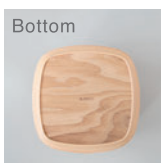

IB-D2367

付属品
インナー (A-PET)

ダストボックスインナー
ご使用方法