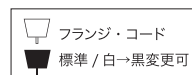

BL-P1571

¥ 60,000

(税込 ¥66,000)

E17 60形 電球別売

推奨電球：E17/60形 LED電球（電球色、広配光タイプ）

サイズ：φ300×H280mm（1.15kg）

全長：1230mm

シェードを回転させて、お好みの形状に変えてお楽しみください。

BL-P1424 ナチュラル 1台 ¥40,000

(税込 ¥44,000)

E26 60形 電球別売 アクリル加工可

推奨電球：E26/60形 LED電球（電球色、広配光タイプ）

サイズ：φ302×H242mm（1.34kg）

全長：1180mm

BL-P121 ナチュラル 1台 ¥24,000

(税込 ¥26,400)

BL-P123 ナチュラル 2台セット ¥44,000

(税込 ¥48,400)

BL-P127 ナチュラル 3台セット ¥66,000

(税込 ¥72,600)

E17 40形 電球別売 アクリル加工可

推奨電球：E17/40形 LED電球（電球色、広配光タイプ）

サイズ：φ208×H173mm（0.48kg）

全長：1120mm

BL-P122 ブラック 1台 ¥24,000

(税込 ¥26,400)

BL-P124 ブラック 2台セット ¥44,000

(税込 ¥48,400)

BL-P128 ブラック 3台セット ¥66,000

(税込 ¥72,600)

E17 40形 電球別売 アクリル加工可

推奨電球：E17/40形 LED電球（電球色、広配光タイプ）

サイズ：φ208×H173mm（0.55kg）

カラー：ブラック

全長：1120mm

BL-P325 キャラメルブラウン 1台 ¥24,000

(税込 ¥26,400)

BL-P326 キャラメルブラウン 2台セット ¥44,000

(税込 ¥48,400)

BL-P327 キャラメルブラウン 3台セット ¥66,000

(税込 ¥72,600)

E17 40形 電球別売 アクリル加工可

推奨電球：E17/40形 LED電球（電球色、広配光タイプ）

サイズ：φ208×H173mm（0.55kg）

カラー：キャラメルブラウン

全長：1120mm

共通仕様