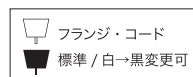

ペンダントランプ共通仕様