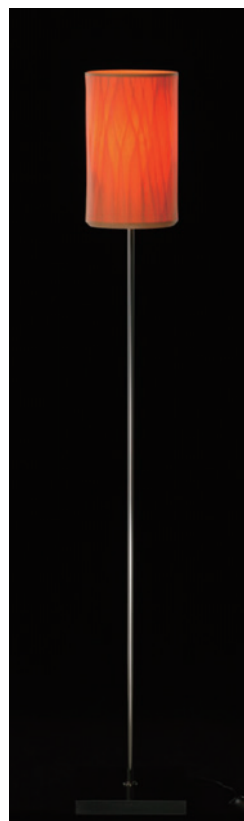

BL-F485 ナチュラル

¥70,000 (税込 ¥77,000)

E26 60形 電球別売

推奨電球：E26/60形 LED電球
(電球色、広配光タイプ)

サイズ：250×250×H1520mm (3.39kg)
シェード：φ188×H310mm
ベース：250×250×H33mm
ベースカラー：ブラック
コード長：2.0m
フットスイッチ付

共通仕様