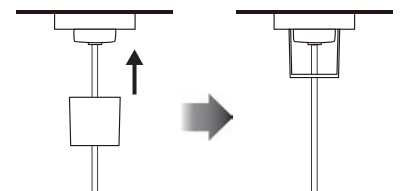

引掛シーリングキャップをはめ込み
カチッと音がするまで右方向へ回します。

※引掛シーリング (角型) は
フランジカップの中に収まります。

② 引掛シーリング (丸型)・ローゼット

引掛シーリングキャップをはめ込み
カチッと音がするまで右方向へ回します。

※引掛シーリング (角型)・ローゼットは
フランジカップの中に収まりません。

③ 配線ダクトレール (ライティングレール)

1. 引掛シーリングキャップを配線ダクト用引掛シーリングプラグ (別売) にはめ込みカチッと音がするまで右方向へ回します。
2. 外れないことを確認してから、配線ダクトレール (ライティングレール) にはめ込み右方向へ回して取り付けます。