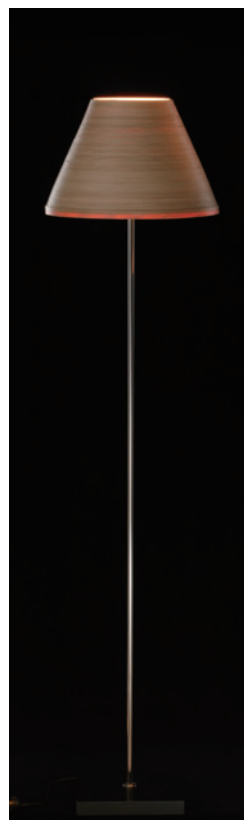

BL-F482 ナチュラル

¥80,000 (税込 ¥88,000)

E26 60形 電球別売

推奨電球：E26/60形 LED電球
(電球色、広配光タイプ)

サイズ：φ363×H1515mm (3.8kg)
 シェード：φ363×H250mm
 ベース：250×250×H33mm
 ベースカラー：ブラック
 コード長：2.0m
 フットスイッチ付

BL-F484 ナチュラル

¥60,000 (税込 ¥66,000)