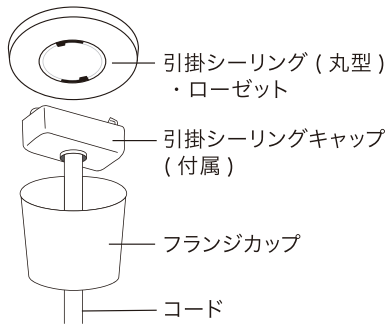

LEDテープライト一体型

LED テープライト一体型（電球色 / 3000K）

サイズ：φ400×D122mm (2.48kg)
消費電力：11W

共通仕様

壁スイッチ
ON/OFF

天然ブナ材
使用

1. ペンダントランプの取り付け方法

① 角型引掛シーリング (角形)

引掛シーリングキャップをはめ込み
カチッと音がするまで右方向へ回します。

※引掛シーリング (角型) は
フランジカップの中に収まります。

② 引掛シーリング (丸型)・ローゼット

引掛シーリングキャップをはめ込み
カチッと音がするまで右方向へ回します。

※引掛シーリング (角型)・ローゼットは
フランジカップの中に収まりません。

③ 配線ダクトレール (ライティングレール)

1. 引掛シーリングキャップを配線ダクト用引掛シーリングプラグ (別売) にはめ込みカチッと音がするまで右方向へ回します。
2. 外れないことを確認してから、配線ダクトレール (ライティングレール) にはめ込み右方向へ回して取り付けます。