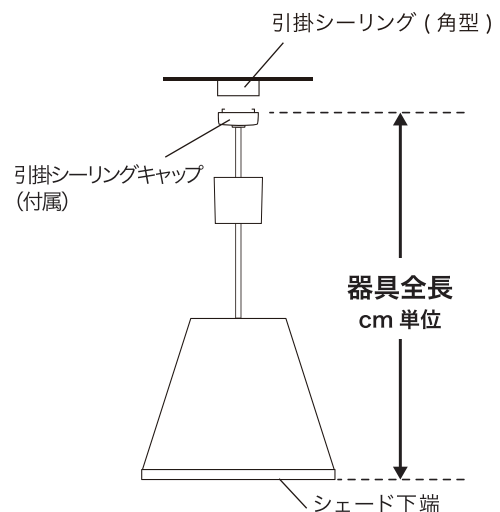

■ ご依頼方法

右記を参考に「器具全長」をお知らせください。
※ご希望の長さから若干の誤差が生じる場合がございます。

※工場出荷後は、カット・延長にかかわらず有料となります。1,650円(税込)~

② 配線ダクト用プラグ加工 P.20 を参照してください

③ コード・フランジカップの色変更

加工費用	無料

標準仕様のコード・フランジカップから色の変更が可能です。

標準 「白色」→「黒色」へ変更
一部製品 「黒色」→「白色」へ変更

※工場出荷後の変更につきましてはお問い合わせください。