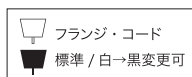

フランジ・コード
標準 / 白→黒変更可