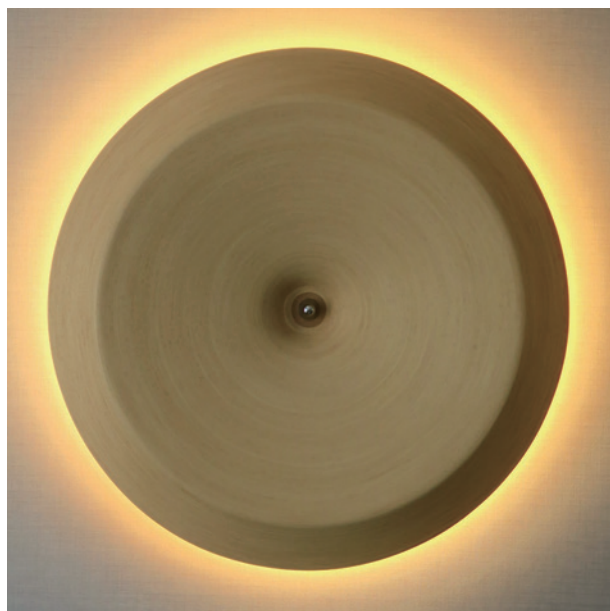

(受注生産)
BL-W2081 ナチュラル ￥180,000
(税込 ￥198,000)

LEDテープライト一体型

LED テープライト一体型（電球色 / 3000K）

サイズ：φ600×D147mm (4.5kg)
消費電力：17W