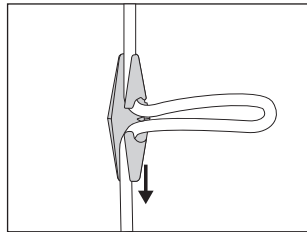

コードを下の溝に通します。