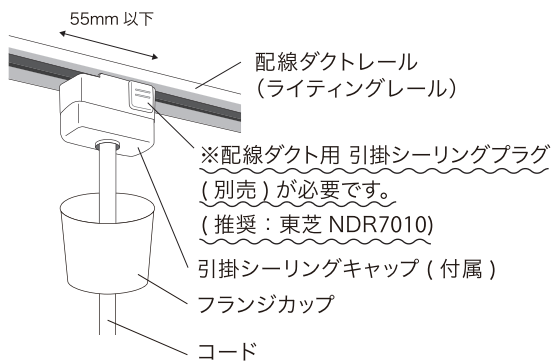

引掛シーリングキャップをはめ込み
カチッと音がするまで右方向へ回します。

※引掛シーリング (角型) は
フランジカップの中に収まります。

② 引掛シーリング (丸型)・ローゼット

引掛シーリングキャップをはめ込み
カチッと音がするまで右方向へ回します。

※引掛シーリング (角型)・ローゼットは
フランジカップの中に収まりません。

③ 配線ダクトレール (ライティングレール)

1. 引掛シーリングキャップを配線ダクト用引掛シーリングプラグ (別売) にはめ込みカチッと音がするまで右方向へ回します。
2. 外れないことを確認してから、配線ダクトレール (ライティングレール) にはめ込み右方向へ回して取り付けます。