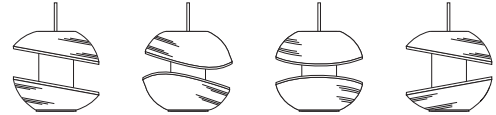

シェードを回転させて、お好みの形状に変えてお楽しみください。