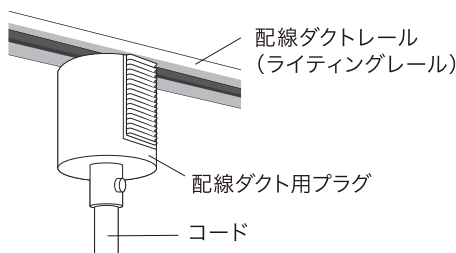

配線ダクト用プラグ加工

標準仕様の引掛シーリングキャップから
配線ダクト用プラグへの変更が可能です。

※フランジカップが無い場合スッキリ見えます。

※配線ダクト専用となります。
加工後、引掛けシーリング等への取り付けは
できません。

加工費用 ¥1,100 (税込)