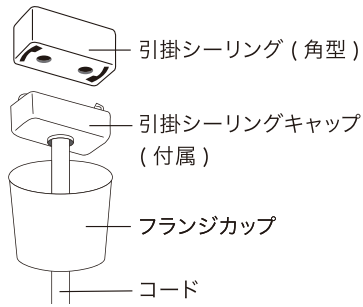

引掛シーリングキャップをはめ込み
カチッと音がするまで右方向へ回します。

※引掛シーリング (角型) は
フランジカップの中に収まります。

② 引掛シーリング (丸型)・ローゼット

引掛シーリングキャップをはめ込み
カチッと音がするまで右方向へ回します。

※引掛シーリング (角型)・ローゼットは
フランジカップの中に収まりません。

③ 配線ダクトレール (ライティングレール)

1. 引掛シーリングキャップを配線ダクト用引掛シーリングプラグ (別売) にはめ込みカチッと音がするまで右方向へ回します。
2. 外れないことを確認してから、配線ダクトレール (ライティングレール) にはめ込み右方向へ回して取り付けます。