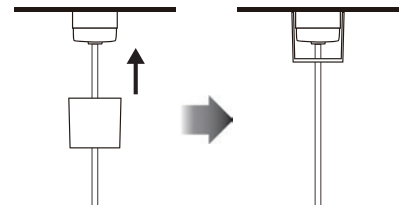

引掛シーリングキャップをはめ込み
カチッと音がするまで右方向へ回します。

※引掛シーリング (角型) は
フランジカップの中に収まります。

② 引掛シーリング (丸型)・ローゼット

引掛シーリングキャップをはめ込み
カチッと音がするまで右方向へ回します。

※引掛シーリング (角型)・ローゼットは
フランジカップの中に収まりません。

③ 配線ダクトレール (ライティングレール)

1. 引掛シーリングキャップを配線ダクト用引掛シーリングプラグ (別売) にはめ込みカチッと音がするまで右方向へ回します。
2. 外れないことを確認してから、配線ダクトレール (ライティングレール) にはめ込み右方向へ回して取り付けます。