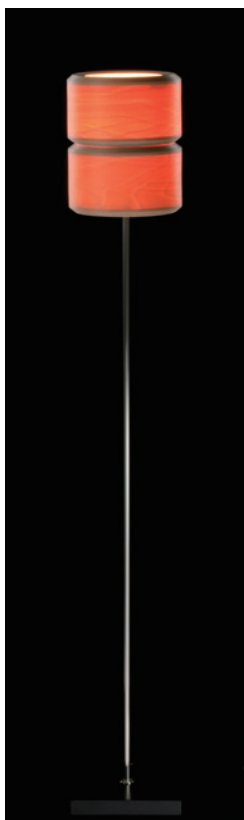

E26 60形 電球別売

推奨電球：E26/60形 LED電球
(電球色、広配光タイプ)

サイズ：230×230×H1360mm (2.5kg)
 シェード：φ188×H310mm
 ベース：230×230×H33mm
 ベースカラー：ブラック
 コード長：2.0m
 フットスイッチ付

BL-F485 ナチュラル

¥70,000 (税込 ¥77,000)

E26 60形 電球別売

推奨電球：E26/60形 LED電球
(電球色、広配光タイプ)

サイズ：250×250×H1520mm (3.39kg)
 シェード：φ188×H310mm
 ベース：250×250×H33mm
 ベースカラー：ブラック
 コード長：2.0m
 フットスイッチ付

共通仕様

BL-F705 ナチュラル
 ¥ 80,000 (税込 ¥ 88,000)

E26 60形 電球別売

推奨電球：E26/60形 LED電球
 (電球色、広配光タイプ)

サイズ：250×250×H1515mm (3.7kg)
 シェード：φ230×H284mm
 ベース：250×250×H33mm
 ベースカラー：ブラック
 コード長：2.0m
 フットスイッチ付