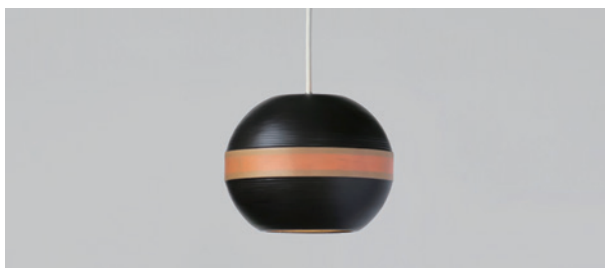

BL-P122 ブラック 1台 ¥24,000

(税込 ¥26,400)

BL-P124 ブラック 2台セット ¥44,000

(税込 ¥48,400)

BL-P128 ブラック 3台セット ¥66,000

(税込 ¥72,600)

E17 40形 電球別売 アクリル加工可

推奨電球：E17/40形 LED電球（電球色、広配光タイプ）

サイズ：φ208×H173mm（0.55kg）

カラー：ブラック

全長：1120mm