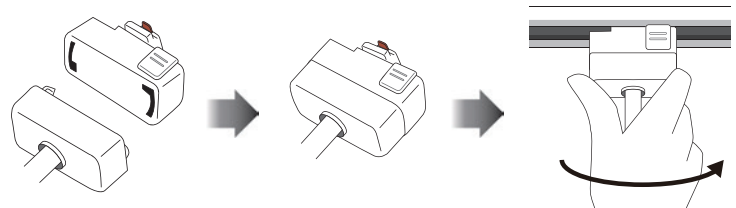

引掛シーリングキャップをはめ込み
カチッと音がするまで右方向へ回します。

※引掛シーリング (角型) は
フランジカップの中に収まります。

② 引掛シーリング (丸型)・ローゼット

引掛シーリングキャップをはめ込み
カチッと音がするまで右方向へ回します。

※引掛シーリング (角型)・ローゼットは
フランジカップの中に収まりません。

③ 配線ダクトレール (ライティングレール)

1. 引掛シーリングキャップを配線ダクト用引掛シーリングプラグ (別売) にはめ込みカチッと音がするまで右方向へ回します。
2. 外れないことを確認してから、配線ダクトレール (ライティングレール) にはめ込み右方向へ回して取り付けます。