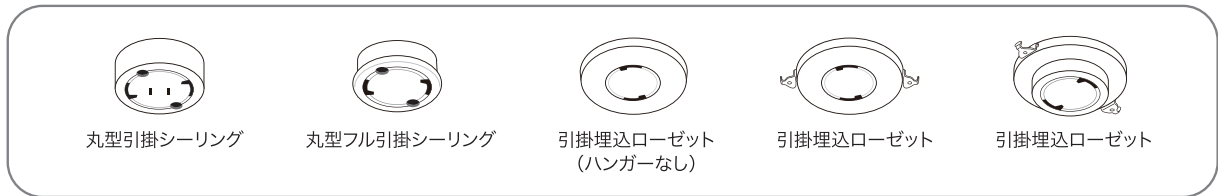

② 引掛シーリング (丸型)・ローゼット

引掛シーリングキャップをはめ込み
カチッと音がするまで右方向へ回します。