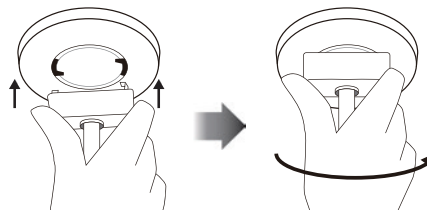

引掛シーリングキャップをはめ込み
カチッと音がするまで右方向へ回します。

※引掛シーリング (角型) は
フランジカップの中に収まります。

② 引掛シーリング (丸型)・ローゼット

引掛シーリングキャップをはめ込み
カチッと音がするまで右方向へ回します。

※引掛シーリング (角型)・ローゼットは
フランジカップの中に収まりません。

③ 配線ダクトレール (ライティングレール)

1. 引掛シーリングキャップを配線ダクト用引掛シーリングプラグ (別売) にはめ込みカチッと音がするまで右方向へ回します。
2. 外れないことを確認してから、配線ダクトレール (ライティングレール) にはめ込み右方向へ回して取り付けます。