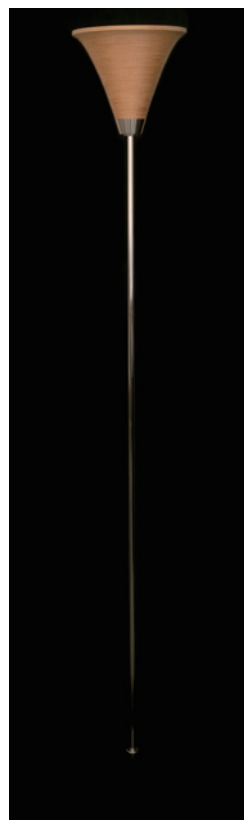

E26 60形 電球別売

推奨電球：E26/60形 LED電球
(電球色、広配光タイプ)

サイズ：230×230×H1360mm (2.5kg)
 シェード：φ188×H310mm
 ベース：230×230×H33mm
 ベースカラー：ブラック
 コード長：2.0m
 フットスイッチ付

BL-F485 ナチュラル

¥70,000 (税込 ¥77,000)

E26 60形 電球別売

推奨電球：E26/60形 LED電球
(電球色、広配光タイプ)

サイズ：250×250×H1520mm (3.39kg)
 シェード：φ188×H310mm
 ベース：250×250×H33mm
 ベースカラー：ブラック
 コード長：2.0m
 フットスイッチ付

共通仕様

BL-F705 ナチュラル
 ¥ 80,000 (税込 ¥ 88,000)

E26 60形 電球別売

推奨電球：E26/60形 LED電球
 (電球色、広配光タイプ)

サイズ：250×250×H1515mm (3.7kg)
 シェード：φ230×H284mm
 ベース：250×250×H33mm
 ベースカラー：ブラック
 コード長：2.0m
 フットスイッチ付