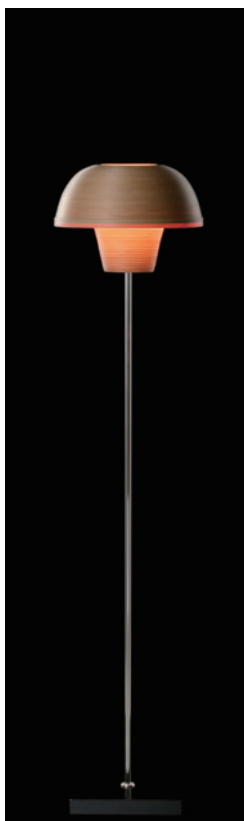

BL-F1983 ナチュラル
 ¥ 75,000 (税込 ¥ 82,500)

E26 60形 電球別売

推奨電球：E26/60形 LED電球
 (電球色、広配光タイプ)

サイズ：250×250×H1650mm (2.48kg)
 シェード：φ240×H220mm
 ベース：250×250×H33mm
 ベースカラー：ブラック
 コード長：2.0m
 フットスイッチ付

BL-F806 ナチュラル
 ¥ 70,000 (税込 ¥ 77,000)

E26 60形 電球別売

推奨電球：E26/60形 LED電球
 (電球色、広配光タイプ)

サイズ：φ302×H1320mm (3.2kg)
 シェード：φ302×H225mm
 ベース：230×230×H33mm
 ベースカラー：ブラック
 コード長：2.0m
 フットスイッチ付

共通仕様

2005 AOMORI INDUSTRIAL DESIGN AWARD
GRAND PRIX (BL-B493)

本製品は壁付専用です。
取り付けの際、壁面への配線工事が必要となります。