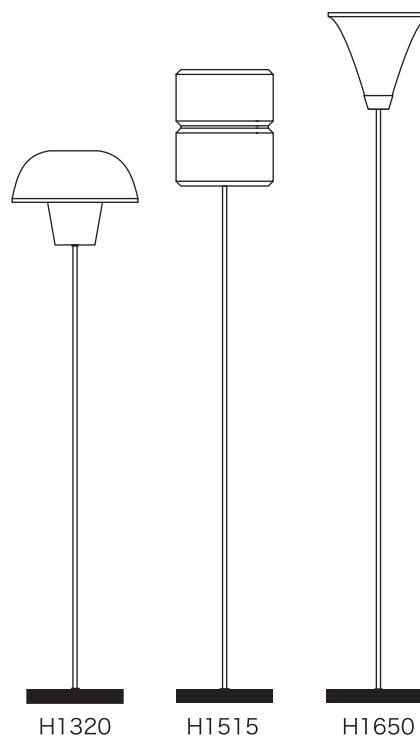

サイズ：250×250×H1520mm (3.39kg)
 シェード：φ188×H310mm
 ベース：250×250×H33mm
 ベースカラー：ブラック
 コード長：2.0m
 フットスイッチ付

共通仕様

BL-F705 ナチュラル
 ¥ 80,000 (税込 ¥ 88,000)

E26 60形 電球別売

推奨電球：E26/60形 LED電球
 (電球色、広配光タイプ)

サイズ：250×250×H1515mm (3.7kg)
 シェード：φ230×H284mm
 ベース：250×250×H33mm
 ベースカラー：ブラック
 コード長：2.0m
 フットスイッチ付

BL-F1983 ナチュラル
 ¥ 75,000 (税込 ¥ 82,500)

E26 60形 電球別売

推奨電球：E26/60形 LED電球
 (電球色、広配光タイプ)

サイズ：250×250×H1650mm (2.48kg)
 シェード：φ240×H220mm
 ベース：250×250×H33mm
 ベースカラー：ブラック
 コード長：2.0m
 フットスイッチ付

BL-F806 ナチュラル
 ¥ 70,000 (税込 ¥ 77,000)

E26 60形 電球別売

推奨電球：E26/60形 LED電球
 (電球色、広配光タイプ)

サイズ：φ302×H1320mm (3.2kg)
 シェード：φ302×H225mm
 ベース：230×230×H33mm
 ベースカラー：ブラック
 コード長：2.0m
 フットスイッチ付

共通仕様

2005 AOMORI INDUSTRIAL DESIGN AWARD
GRAND PRIX (BL-B493)

本製品は壁付専用です。
取り付けの際、壁面への配線工事が必要となります。