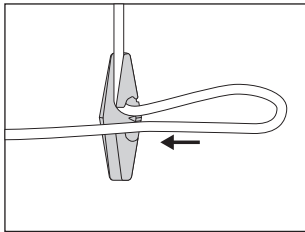

2. ペンダントランプの付属品

BUNACO ペンダントランプには、コードを短く調整できる「コードハンガー」が付属しています。
※コード長加工を施した場合、コードハンガーは付属しません。ご購入の場合はお申し付けください。

■ コードハンガーの取り付け方

コードを上からはめ、中央の溝からハンガーの外に出します。
お好みの長さでコードを曲げ、再びハンガーに通します。