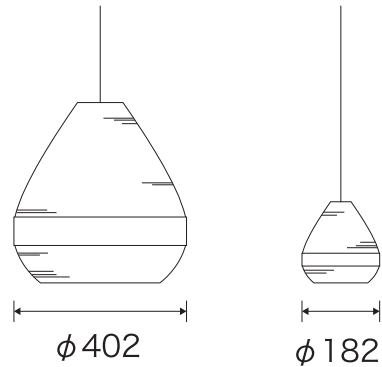

E26 60形 電球別売 (税込 ¥26,400)

推奨電球：E26/60形 LED電球（電球色、広配光タイプ）

サイズ：φ252×H210mm (0.58kg)

全長：1150mm

共通仕様

BL-P1422 ナチュラル **¥ 90,000**

E26 60形 電球別売 アクリル加工可

(税込 ¥99,000)

推奨電球：E26/60形 LED電球（電球色、広配光タイプ）

サイズ：φ402×H440mm (1.6kg)
全長：1380mm

BL-P1441 ナチュラル 1台 **¥ 24,000**

(税込 ¥26,400)

BL-P1442 ナチュラル 2台セット **¥ 44,000**

(税込 ¥48,400)

BL-P1443 ナチュラル 3台セット **¥ 66,000**

(税込 ¥72,600)