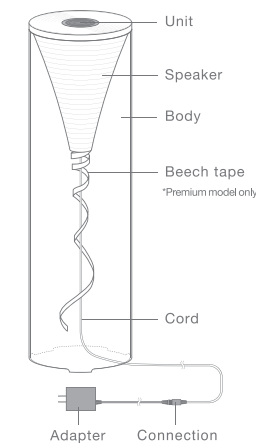

### Premium model

NE1862-PN	¥148,000 (税別)
Size	Φ180×H610mm
Weight	1.9kg
Color	Natural / Clear

### Standard model

NE1851-SN	¥98,000 (税別)
Size	Φ180×H510mm
Weight	1.6kg
Color	Natural / Clear

NE1852-SD	¥98,000 (税別)
Size	Φ180×H510mm
Weight	1.6kg
Color	Dark brown / Clear