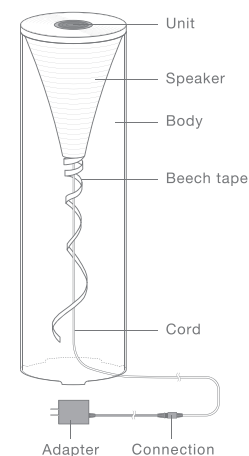

3. 音楽を再生します Playing music

再度音声案内が流れれば接続完了です。
ペアリング後、音楽再生時の再生/停止、曲送り/曲戻し、音量調整などの操作は、再生機器側で操作してください。

When you hear, "The Bluetooth device is connected successfully" audio guidance the pairing is completed. After pairing, adjust the play/stop, fast-forward/rewind and volume adjustment controls from the playback device.